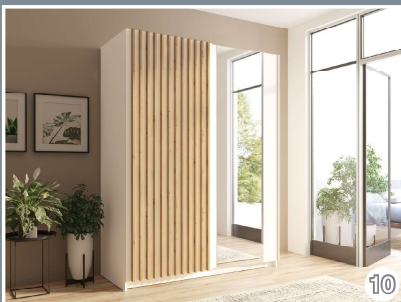

Dalia

- dekor: czarny, dąb artisan /
  decor: black, artisan oak /
- dekor: biały, dąb artisan /
  decor: white, artisan oak
- drzwi przesuwne z prowadzeniem górnym /
  sliding doors with top track

10

Szafa 2D przesuwnych z lustrem (12 lamelek)
wardrobe 2D sliding with mirror (12 lamellas)
150x198,5x63 cm

12

Szafa 2D przesuwnych z lustrem (15 lamelek)
wardrobe 2D sliding with mirror (15 lamellas)
200x198,5x63 cm

10

10

12

12

Dora

12

Szafa 2D przesuwnych z lustrem (15 lamelek)
wardrobe 2D sliding with mirror (15 lamellas)
200x198,5x63 cm

Bayadero

- dekor: czarny, dąb artisan /
  decor: black, artisan oak
- dekor: biały, dąb artisan /
  decor: white, artisan oak
- drzwi przesuwne z prowadzeniem górnym /
  sliding doors with top track

10

Szafa 2D przesuwnych z lustrem (5 lamelek)
wardrobe 2D sliding with mirror (5 lamellas)
150x198,5x63 cm

12

Szafa 2D przesuwnych z lustrem (5 lamelek)
wardrobe 2D sliding with mirror (5 lamellas)
200x198,5x63 cm

10

Szafa 2D przesuwnych z lustrem (5 lamelek)
wardrobe 2D sliding with mirror (5 lamellas)
200x198,5x63 cm

12

Szafa 2D przesuwnych z lustrem (5 lamelek)
wardrobe 2D sliding with mirror (5 lamellas)
200x198,5x63 cm

10 12

10 12

10 12

10 12