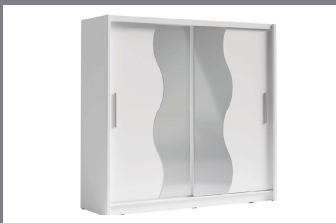

Bergamo

- dekor: biały, dąb sonoma, szary grafit /
  decor: white, sonoma oak, grey graphite
- drzwi przesuwne na prowadzeniu dolnym /
  sliding doors with bottom track
- listwy boczne MDF / *MDF side slats*

I Szafa 2D przesuwanych z lustrami
wardrobe 2D sliding with mirrors
204,4x215x62,5 cm

III Szafa 2D przesuwanych z lustrami
wardrobe 2D sliding with mirrors
204,4x215x62,5 cm