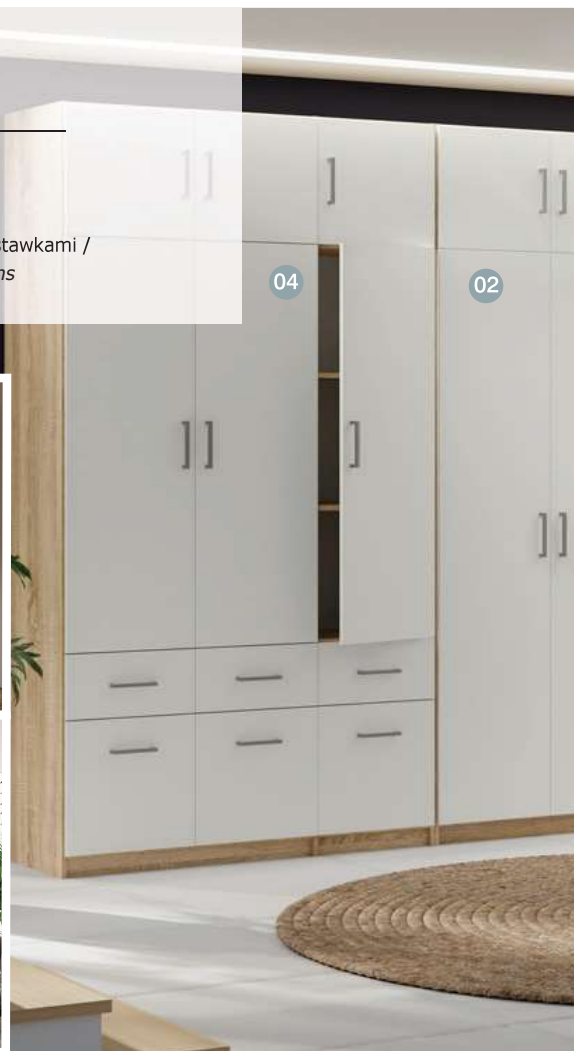

szafa 2D 4 szuflad
wardrobe 2D 4 drawers
91,5x198x54 cm

Tallin

- dekor: dąb sonoma, biały / *decor: sonoma oak, white*
- dekor: biały / *decor: white*
- możliwość kompletowania z nadstawkami / *can be completed with extensions*