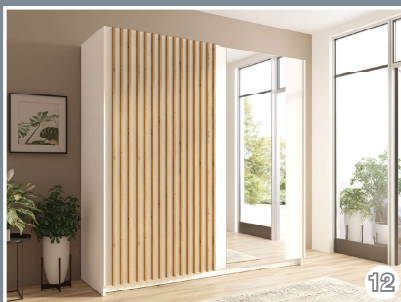

Dalia

- dekor: czarny, dąb artisan /
  decor: black, artisan oak /
- dekor: biały, dąb artisan /
  decor: white, artisan oak
- drzwi przesuwne z prowadzeniem górnym /
  sliding doors with top track

10

Szafa 2D przesuwnych z lustrem (12 lamelek)
wardrobe 2D sliding with mirror (12 lamellas)
150x198,5x63 cm

12

Szafa 2D przesuwnych z lustrem (15 lamelek)
wardrobe 2D sliding with mirror (15 lamellas)
200x198,5x63 cm

10

10

12

12

Dora

12

Szafa 2D przesuwnych z lustrem (15 lamelek)
wardrobe 2D sliding with mirror (15 lamellas)
200x198,5x63 cm

Bayadero

- dekor: czarny, dąb artisan /
  decor: black, artisan oak
- dekor: biały, dąb artisan /
  decor: white, artisan oak
- drzwi przesuwne z prowadzeniem górnym /
  sliding doors with top track

10

Szafa 2D przesuwnych z lustrem (5 lamelek)
wardrobe 2D sliding with mirror (5 lamellas)
150x198,5x63 cm

12

Szafa 2D przesuwnych z lustrem (5 lamelek)
wardrobe 2D sliding with mirror (5 lamellas)
200x198,5x63 cm

10

Szafa 2D przesuwnych z lustrem (5 lamelek)
wardrobe 2D sliding with mirror (5 lamellas)
200x198,5x63 cm

12

Szafa 2D przesuwnych z lustrem (5 lamelek)
wardrobe 2D sliding with mirror (5 lamellas)
200x198,5x63 cm

10 12

10 12

10 12

10 12