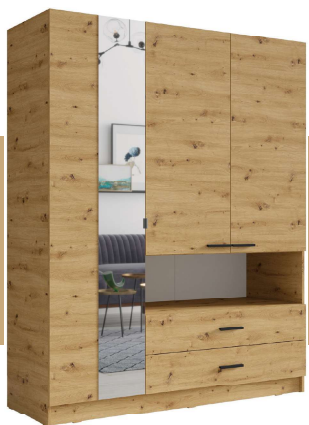

11

Szafa 2D przesuwnych z lustrem
wardrobe 2D sliding with mirror
180x198x62 cm

Turyn

■ dekor: dąb artisan /
decor: artisan oak

19 Szafa 3 drzwi 2 szuflady z lustrem
wardrobe 3D 2 drawers with mirror
158,3x200x54,6 cm