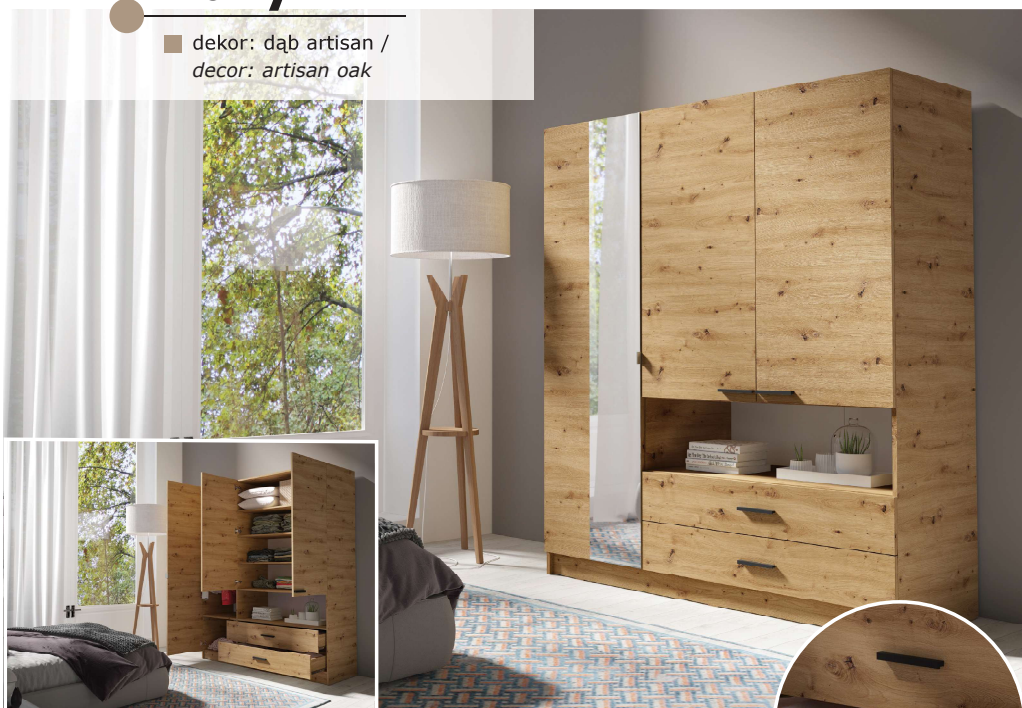

11

Szafa 2D przesuwnych bez lustra
wardrobe 2D sliding without mirror
180x198x62 cm

Gozo

- dekor: biały, dąb sonoma / *decor: white, sonoma oak*
- drzwi przesuwne na prowadzeniu górnym / *sliding doors with top track*

10

Szafa 2D przesuwnych bez lustra
wardrobe 2D sliding without mirror
150x198x62 cm

11

Szafa 2D przesuwnych bez lustra
wardrobe 2D sliding without mirror
180x198x62 cm

10

Szafa 2D przesuwnych z lustrem
wardrobe 2D sliding with mirror
150x198x62 cm

11

Szafa 2D przesuwnych z lustrem
wardrobe 2D sliding with mirror
180x198x62 cm

Turyn

■ dekor: dąb artisan /
decor: artisan oak

19 Szafa 3 drzwi 2 szuflady z lustrem
wardrobe 3D 2 drawers with mirror
158,3x200x54,6 cm