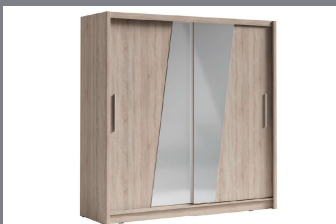

Bergamo

- dekor: biały, dąb sonoma, szary grafit /
  decor: white, sonoma oak, grey graphite
- drzwi przesuwne na prowadzeniu dolnym /
  sliding doors with bottom track
- listwy boczne MDF / *MDF side slats*

I Szafa 2D przesuwanych z lustrami
wardrobe 2D sliding with mirrors
204,4x215x62,5 cm

III Szafa 2D przesuwanych z lustrami
wardrobe 2D sliding with mirrors
204,4x215x62,5 cm