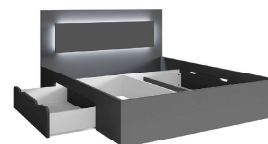

51 Rama łóża 160x200 z 2 szufladami i oświetleniem LED
Bed frame 160x200 with 2 drawers and LED lighting
167x100x204,4 cm

52 Rama łóża 180x200 z 2 szufladami i oświetleniem LED
Bed frame 180x200 with 2 drawers and LED lighting
187x100x204,4 cm