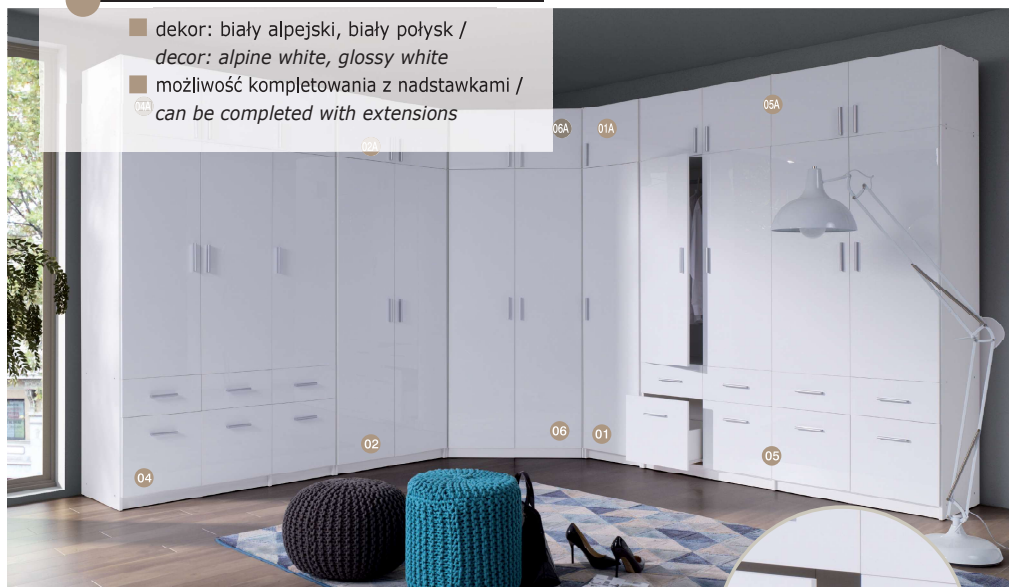

Snow

- dekor: biały alpejski, biały połysk / *decor: alpine white, glossy white*
- możliwość kompletowania z nadstawkami / *can be completed with extensions*

1. 01A **Nadstawka szafy 1D**
   extension 1D
   47x40x54 cm
2. + 01 **Szafa 1D**
   wardrobe 1D
   47x198x54 cm