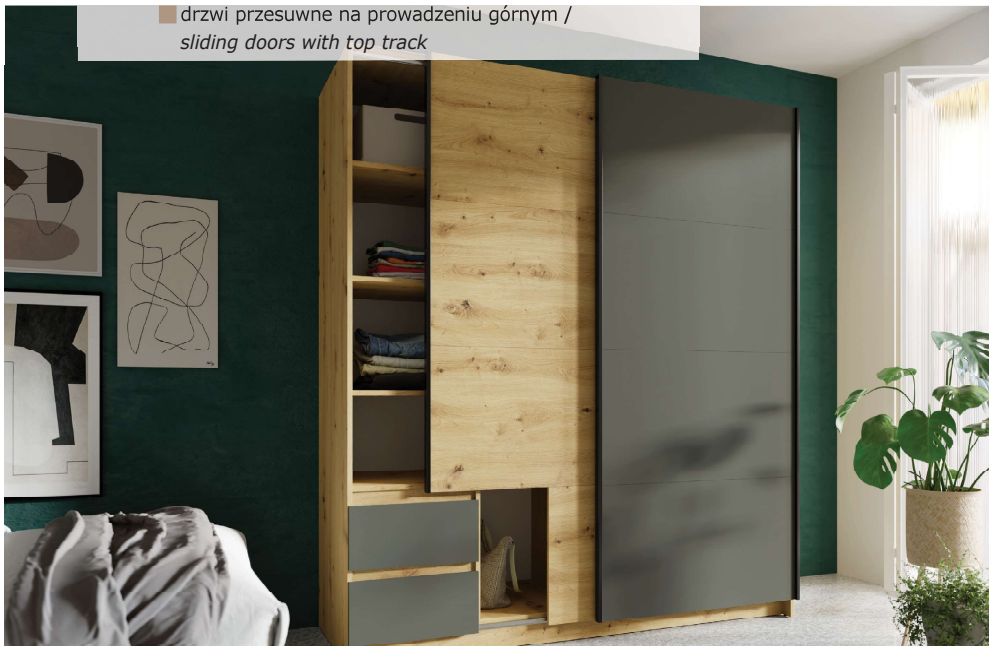

decor: grey graphite / artisan oak

■ drzwi przesuwne na prowadzeniu górnym /
sliding doors with top track

11 **szafa 2 drzwiowa**
wardrobe 2 doors 2 drawers
180,6x198,1x58,1 cm

Ulm

■ dekor: czarny grafit WP, dąb artian /
decor: black graphite WP, artisan oak