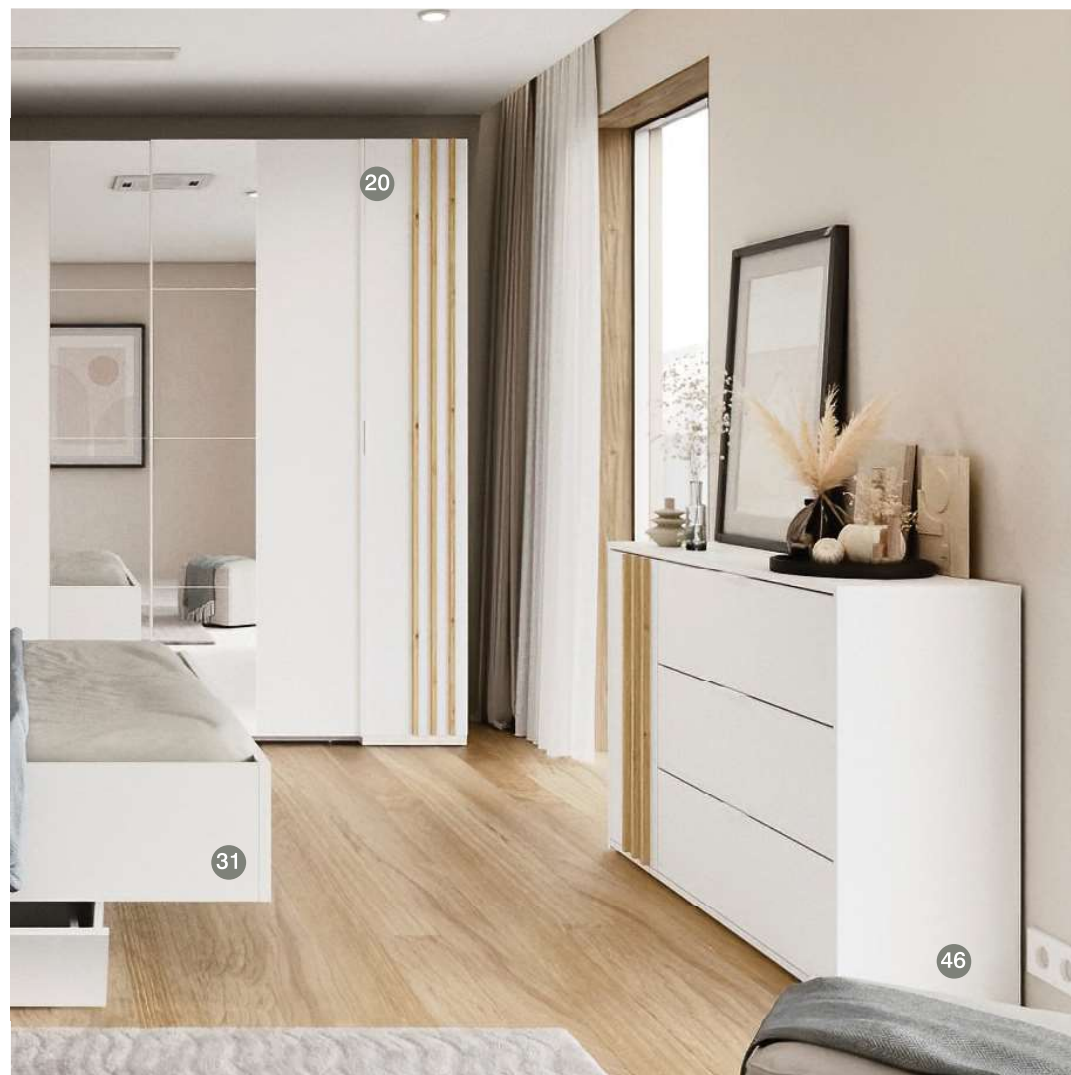

31 łóże 160x200 z 2 stolikami nocnymi
bedframe 160x200 with 2 bedside tables
245,2x95,2x204,4cm

Florencja

- dekor: biały / decor: white
- drzwi przesuwne z prowadzeniem górnym / sliding doors with top track
- lamele MDF / MDF lammellas