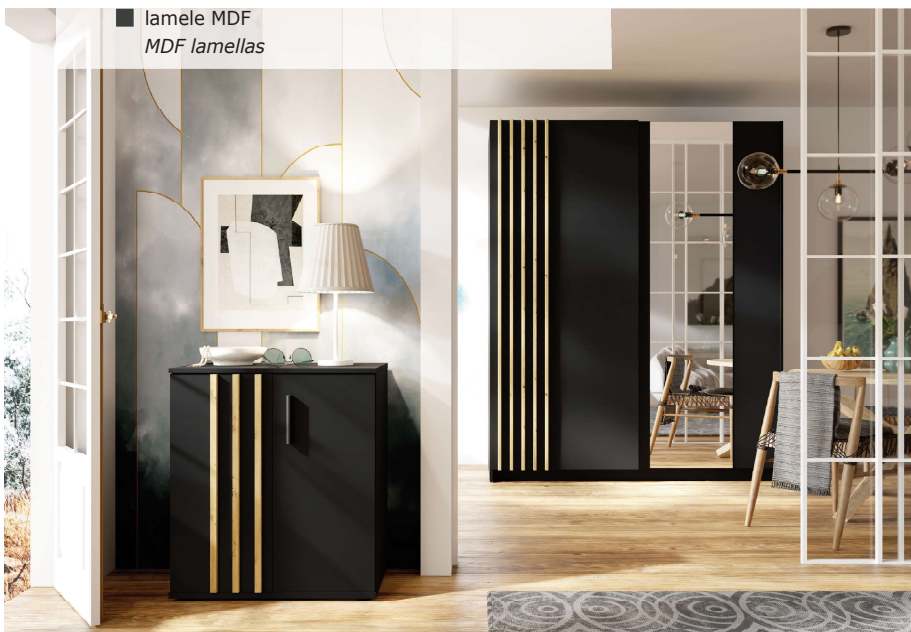

Toll

- dekor: czarny / dąb artisan
  decor: black / artisan oak
- lamele MDF
  MDF lamellas

10 szafa 2D z lustrem i 5 lamelami
wardrobe 2 wooden sliding doors
with mirror and 5 lamellas
150,6x198,5x61,6 cm