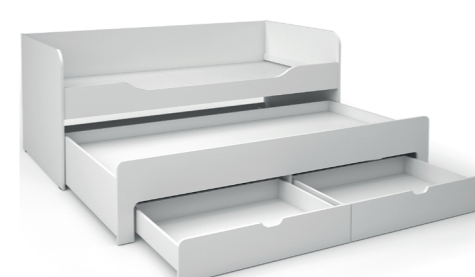

39 Łóżko z dodatkową wysuwaną pow. spania
Bed with added sleeping area
197,5x2x80x96 cm