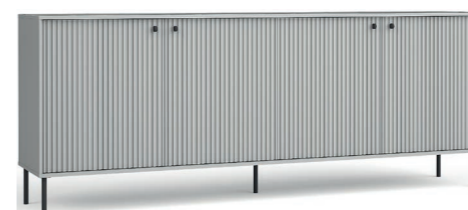

**Komoda 4D**  
Sideboard 4D 04  
207x89,2x40,5 cm

**Szafka RTV 4D**  
TV stand 4D 08  
156,2x54,8x40,5 cm

**Szafka RTV 4D**  
TV stand 4D 09  
207x54,8x41 cm

**Stolik kawowy 1 klapa**  
Coffee table 1 flap 07  
87x43,2x66 cm