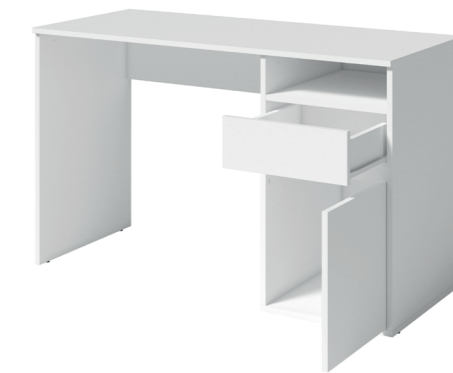

Begin

biały / white

61

Billa

biały / white

60

biały, dąb sonoma / white sonoma oak

60

biały, szary grafit / white, grey graphite

60