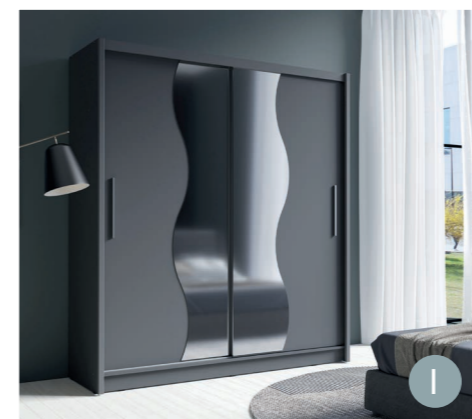

Bergamo

szary grafit / grey graphite

I