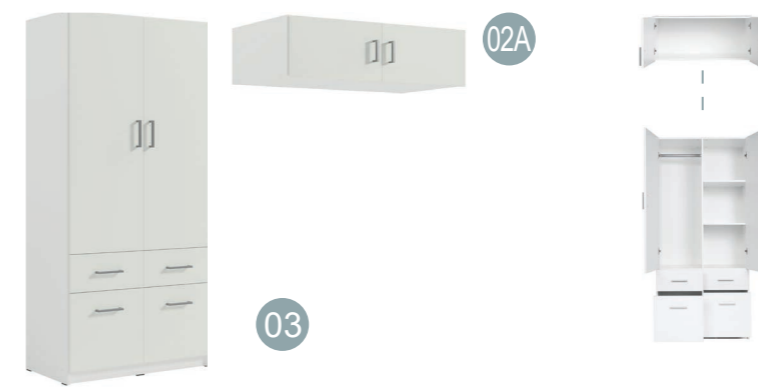

# Tallin

biały / white

**01A** Nadstawka szafy 1D  
Extension 1D  
47x40x52 cm  
**01** Szafa 1D  
Wardrobe 1D  
47x197x52 cm

**02A** Nadstawka szafy 2D  
Extension 2D  
90,9x40x52 cm  
**02** Szafa 2D  
Wardrobe 2D  
90,9x197x52 cm