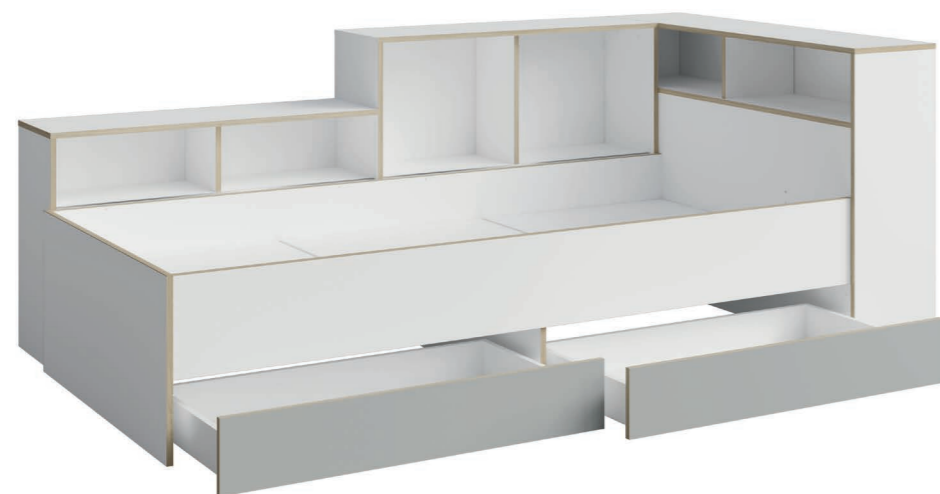

90 Łóżko z szufladami i wnęką
Bed with drawers and niches
231,5x88,7x125,5 cm